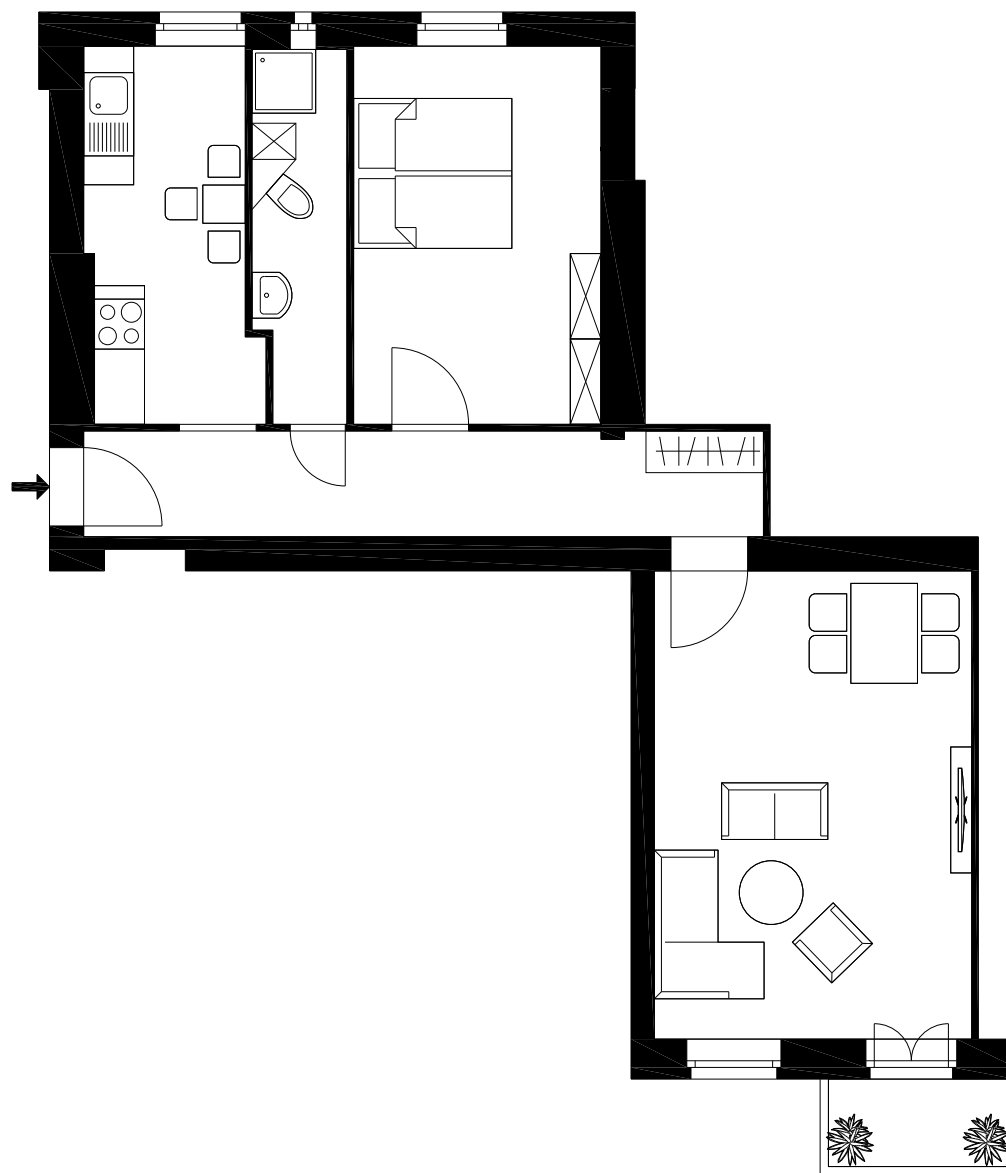

WE 06

HAUS Binzstraße 48

ETAGE 2. OG, links

GRÖSSE 59,88 m²

ZIMMER 2

MERKMALE Laminat
neue Einbauküche
Kachelofen

ZUSTAND teil-renoviert

VIRTUELLER RUNDGANG 