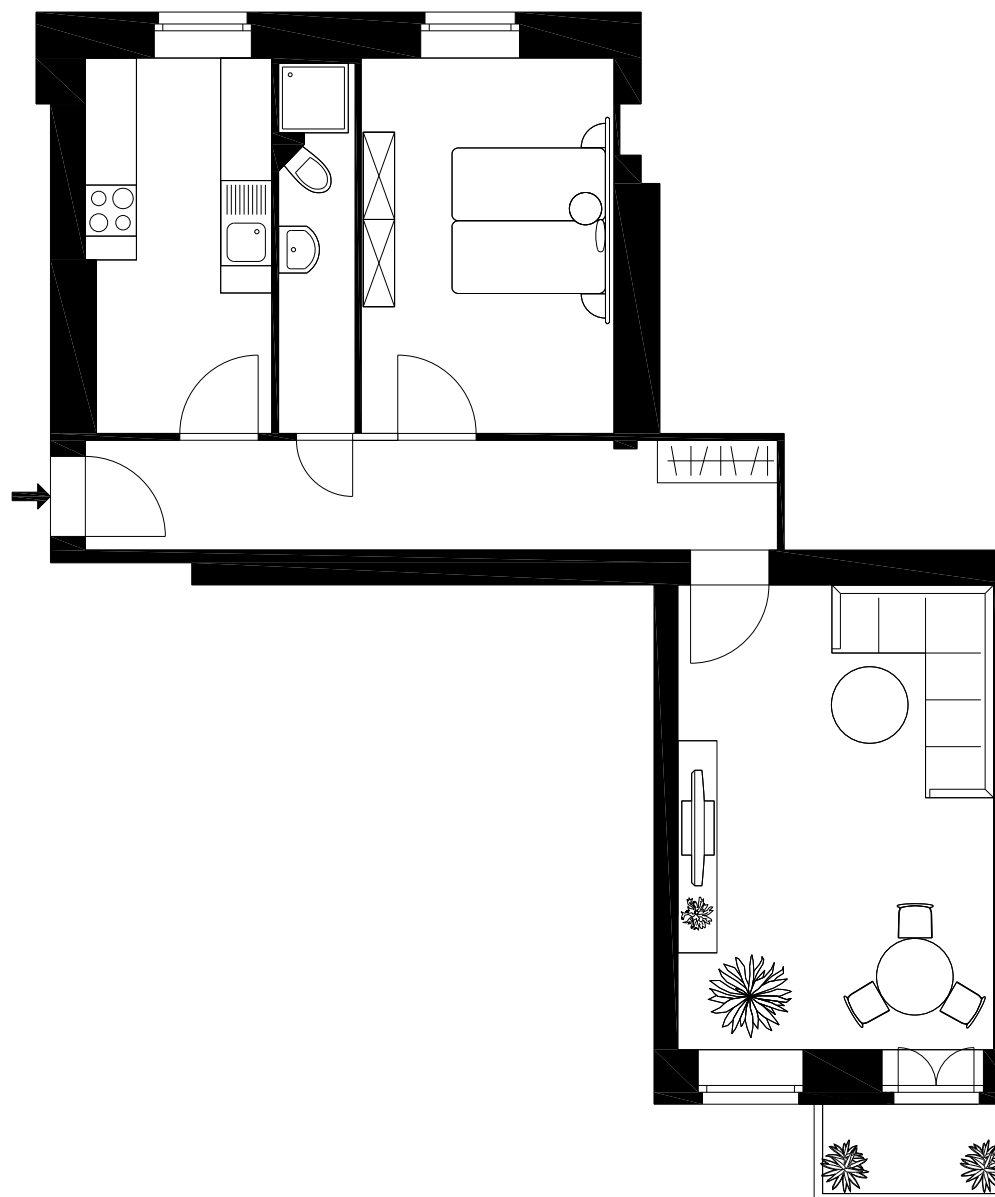

WE 03

HAUS Binzstraße 48

ETAGE 1. OG, links

GRÖSSE 58,89 m²

ZIMMER 2

MERKMALE Dielen

ZUSTAND renovierungsbedürftig

VIRTUELLER RUNDGANG 